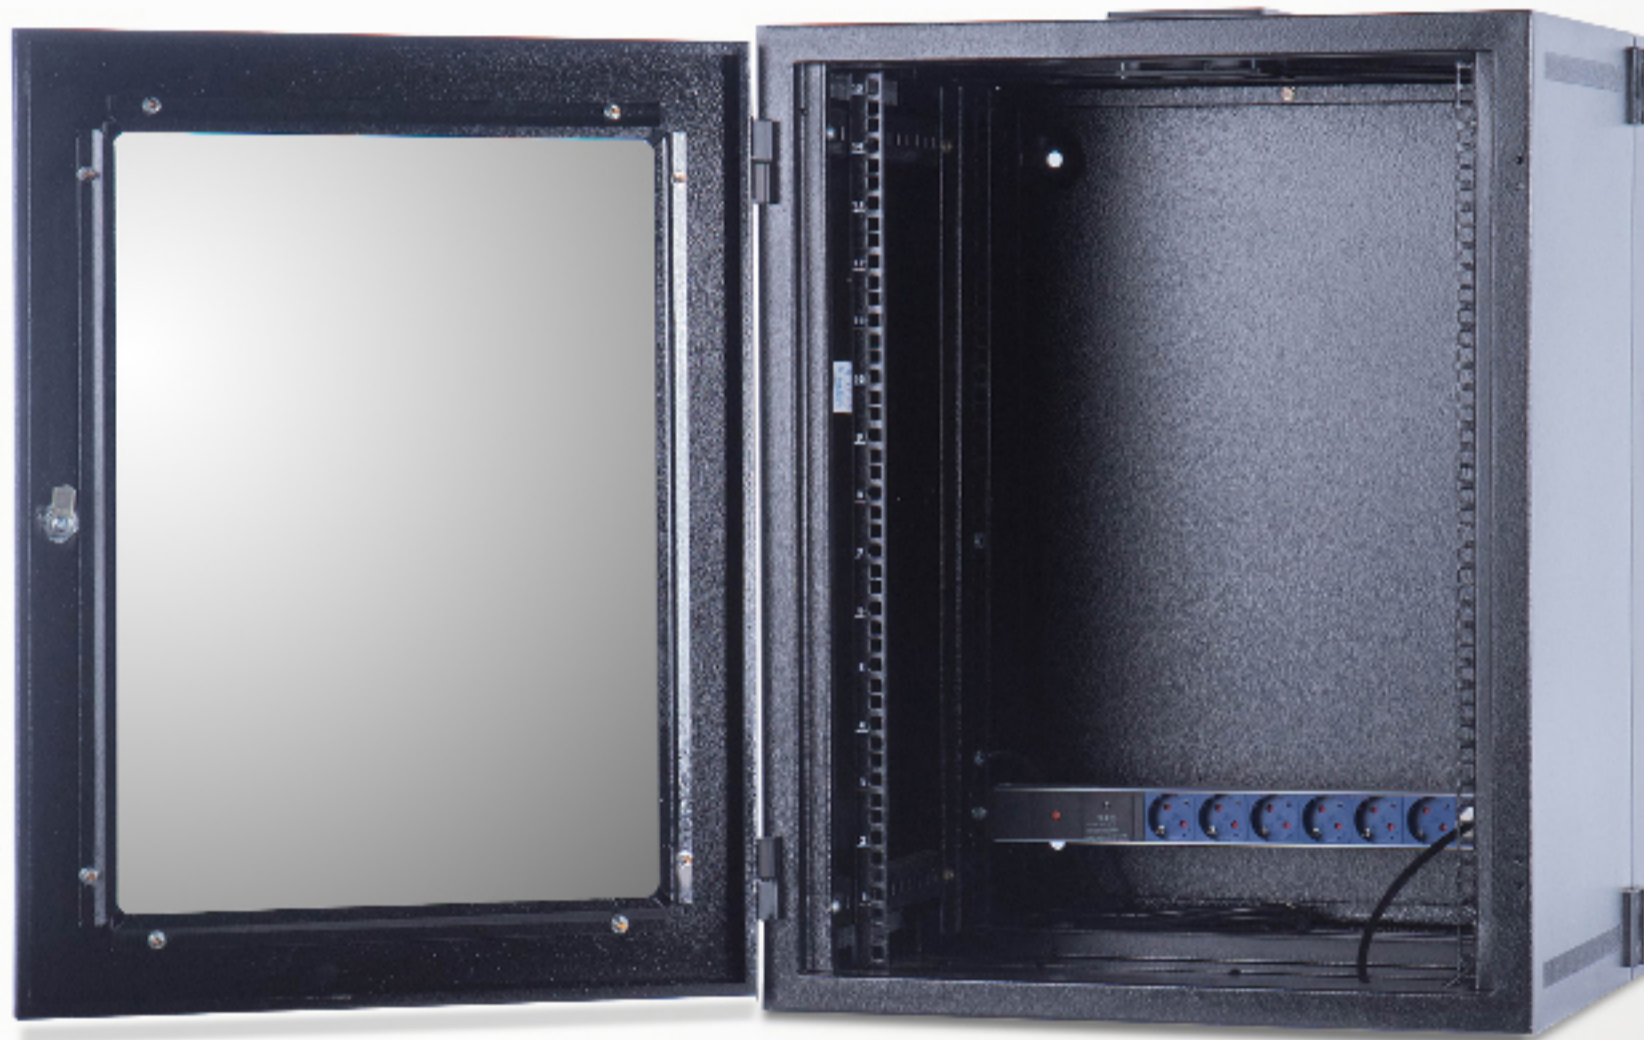

Spesifikasi

- Material Cold Steel.
- Finishing Powder Coating
- Pintu depan menggunakan kaca tempered/acrylic dengan kunci silinder.
- Pintu Belakang dilengkapi dengan Kunci Silinder.
- Power distribution unit (PDU), 7 Stop Kontak DIN 49440, Input 16A plug DIN 49441 dengan Proteksi Terhadap Petir & Over Current Protection 16 amp
- Fan 220V 90 CFM 1 unit dilengkapi dengan Fan filter
- Terdapat 20 buah Cagenut M6 + Baut M6 dan 4 buah Dynabolt
- Garansi 3 tahun atas karat